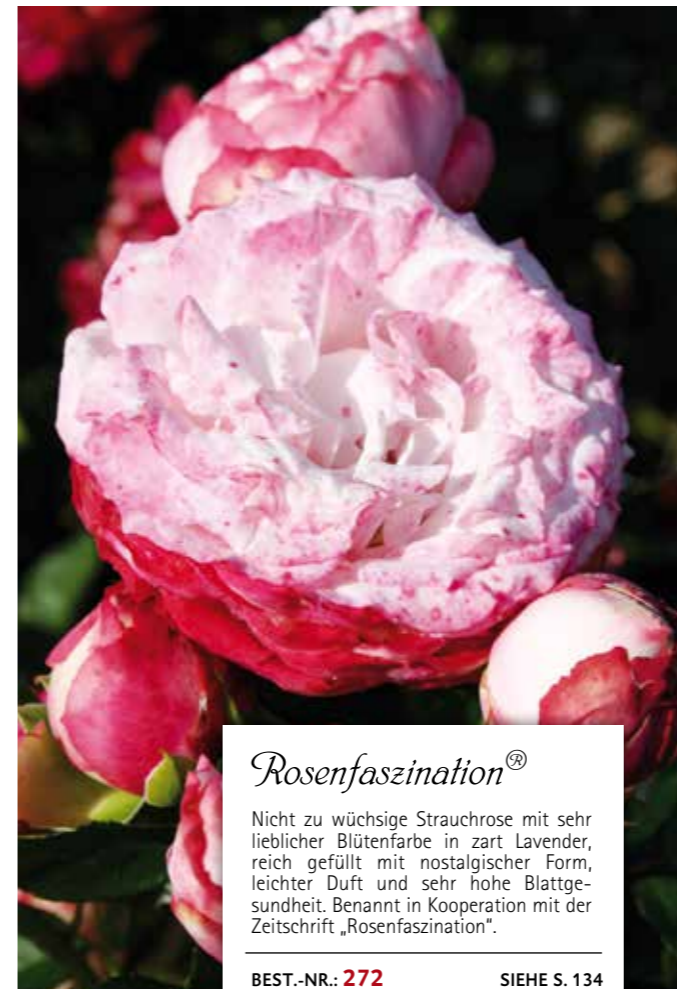

Rosenfaszination®

Nicht zu wüchsige Strauchrose mit sehr lieblicher Blütenfarbe in zart Lavender, reich gefüllt mit nostalgischer Form, leichter Duft und sehr hohe Blattgesundheit. Benannt in Kooperation mit der Zeitschrift „Rosenfaszination“.

BEST.-NR.: 272

SIEHE S. 134