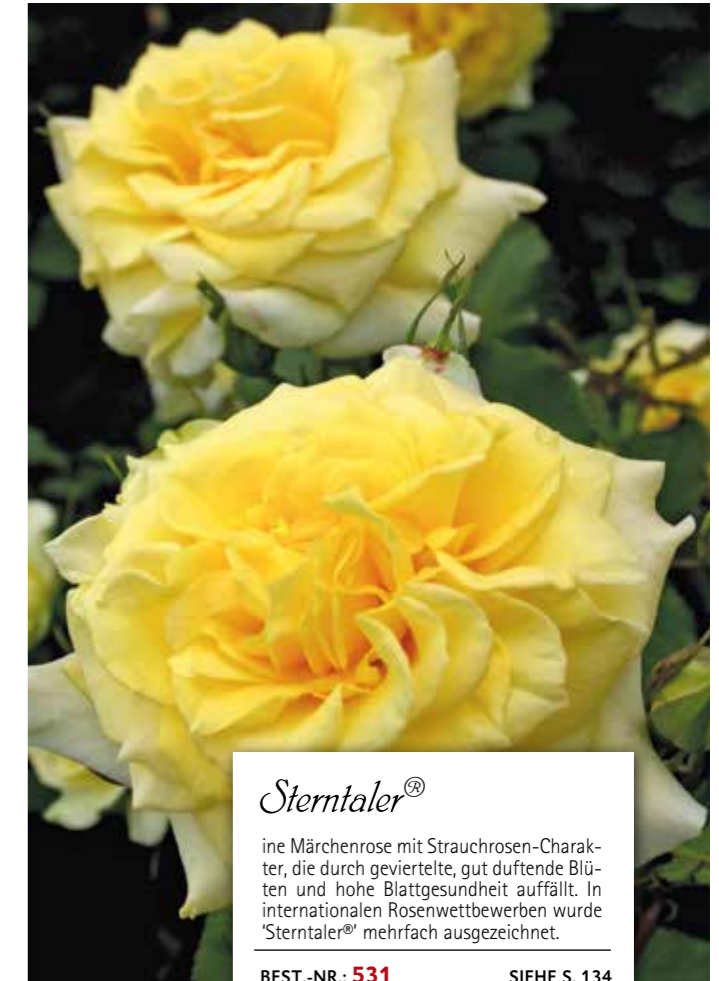

Märchen Rosen®

created by Kordes

Novalis®

Sehr farbattractive Beetrose mit kräftigem Wuchs. Ihre reich gefüllten Blütenschalen geben ihr einen nostalgischen Look. Ein neuer, interessanter Farbton, der das Sortiment der Märchenrosen bereichert.

BEST.-NR.: 036

SIEHE S. 134

La Villa Cotta®

Kletterrose, für die Blattgesundheit selbstverständlich ist und die durch große, gefüllte, weithin leuchtende Blüten besticht.

BEST.-NR.: 137

SIEHE S. 134

Sterntaler®

ine Märchenrose mit Strauchrosen-Charakter, die durch geviertelte, gut duftende Blüten und hohe Blattgesundheit auffällt. In internationalen Rosenwettbewerben wurde 'Sterntaler' mehrfach ausgezeichnet.