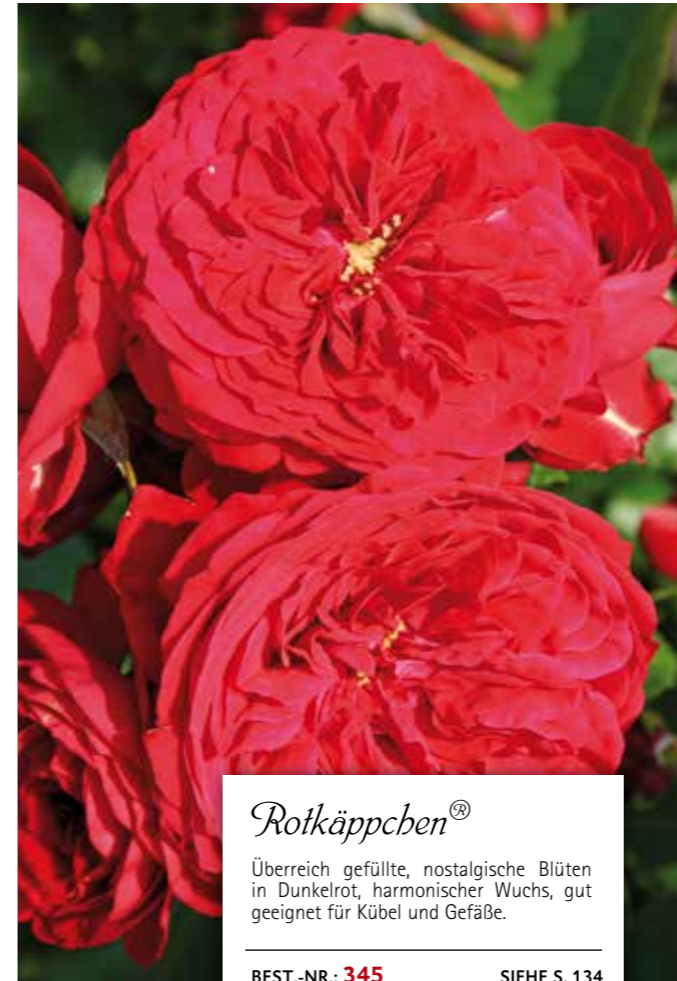

Rotkäppchen®

Überreich gefüllte, nostalgische Blüten in Dunkelrot, harmonischer Wuchs, gut geeignet für Kübel und Gefäße.

BEST.-NR.: 345

SIEHE S. 134