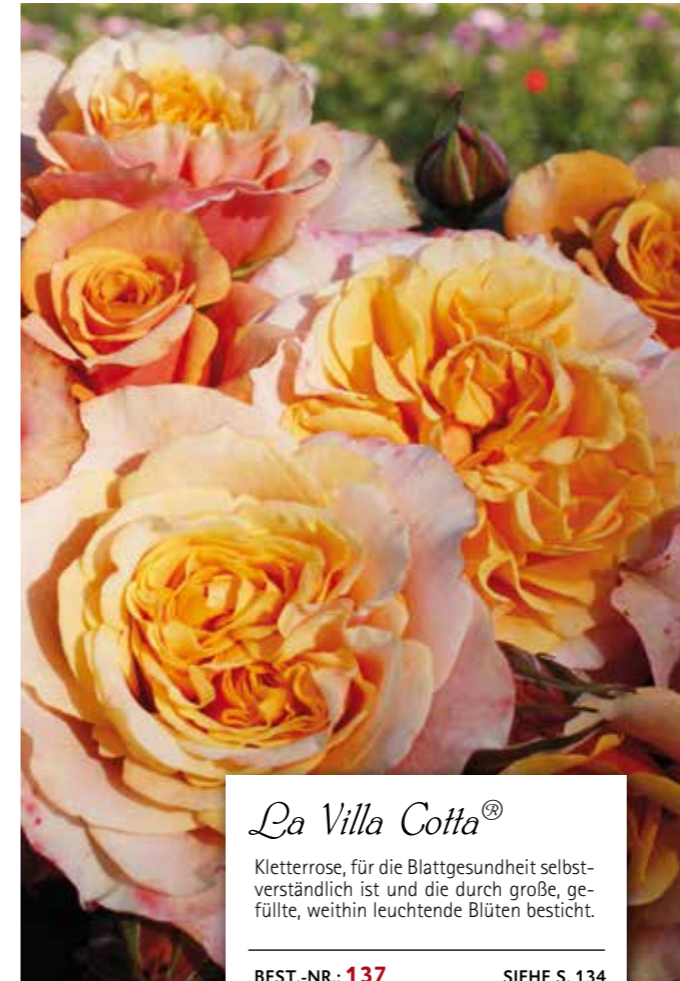

La Villa Cotta®

Kletterrose, für die Blattgesundheit selbstverständlich ist und die durch große, gefüllte, weithin leuchtende Blüten besticht.

BEST.-NR.: 137

SIEHE S. 134