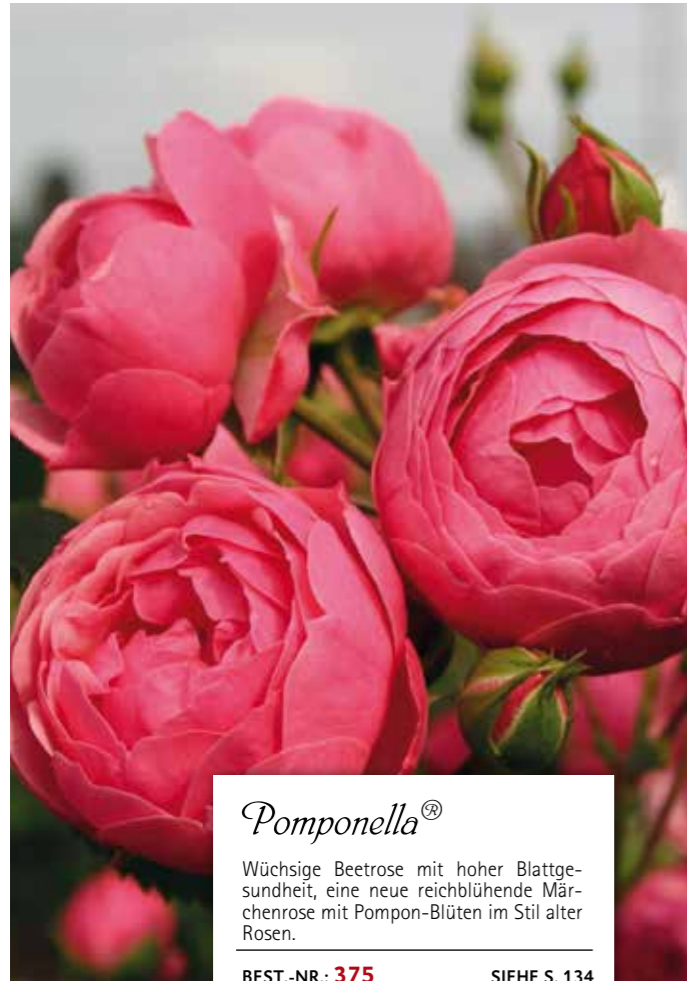

Pomponella®

Wüchsige Beetrose mit hoher Blattgesundheit, eine neue reichblühende Märchenrose mit Pompon-Blüten im Stil alter Rosen.

BEST.-NR.: 375

SIEHE S. 134